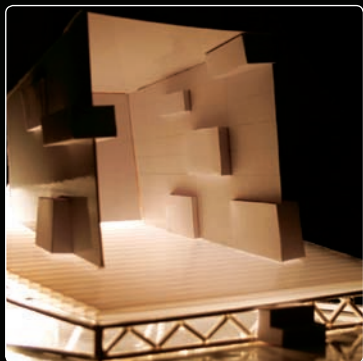

2008-2009

► The Pharmacist [Lékárník] • J. Hayden
Anna Solilová / competitive project