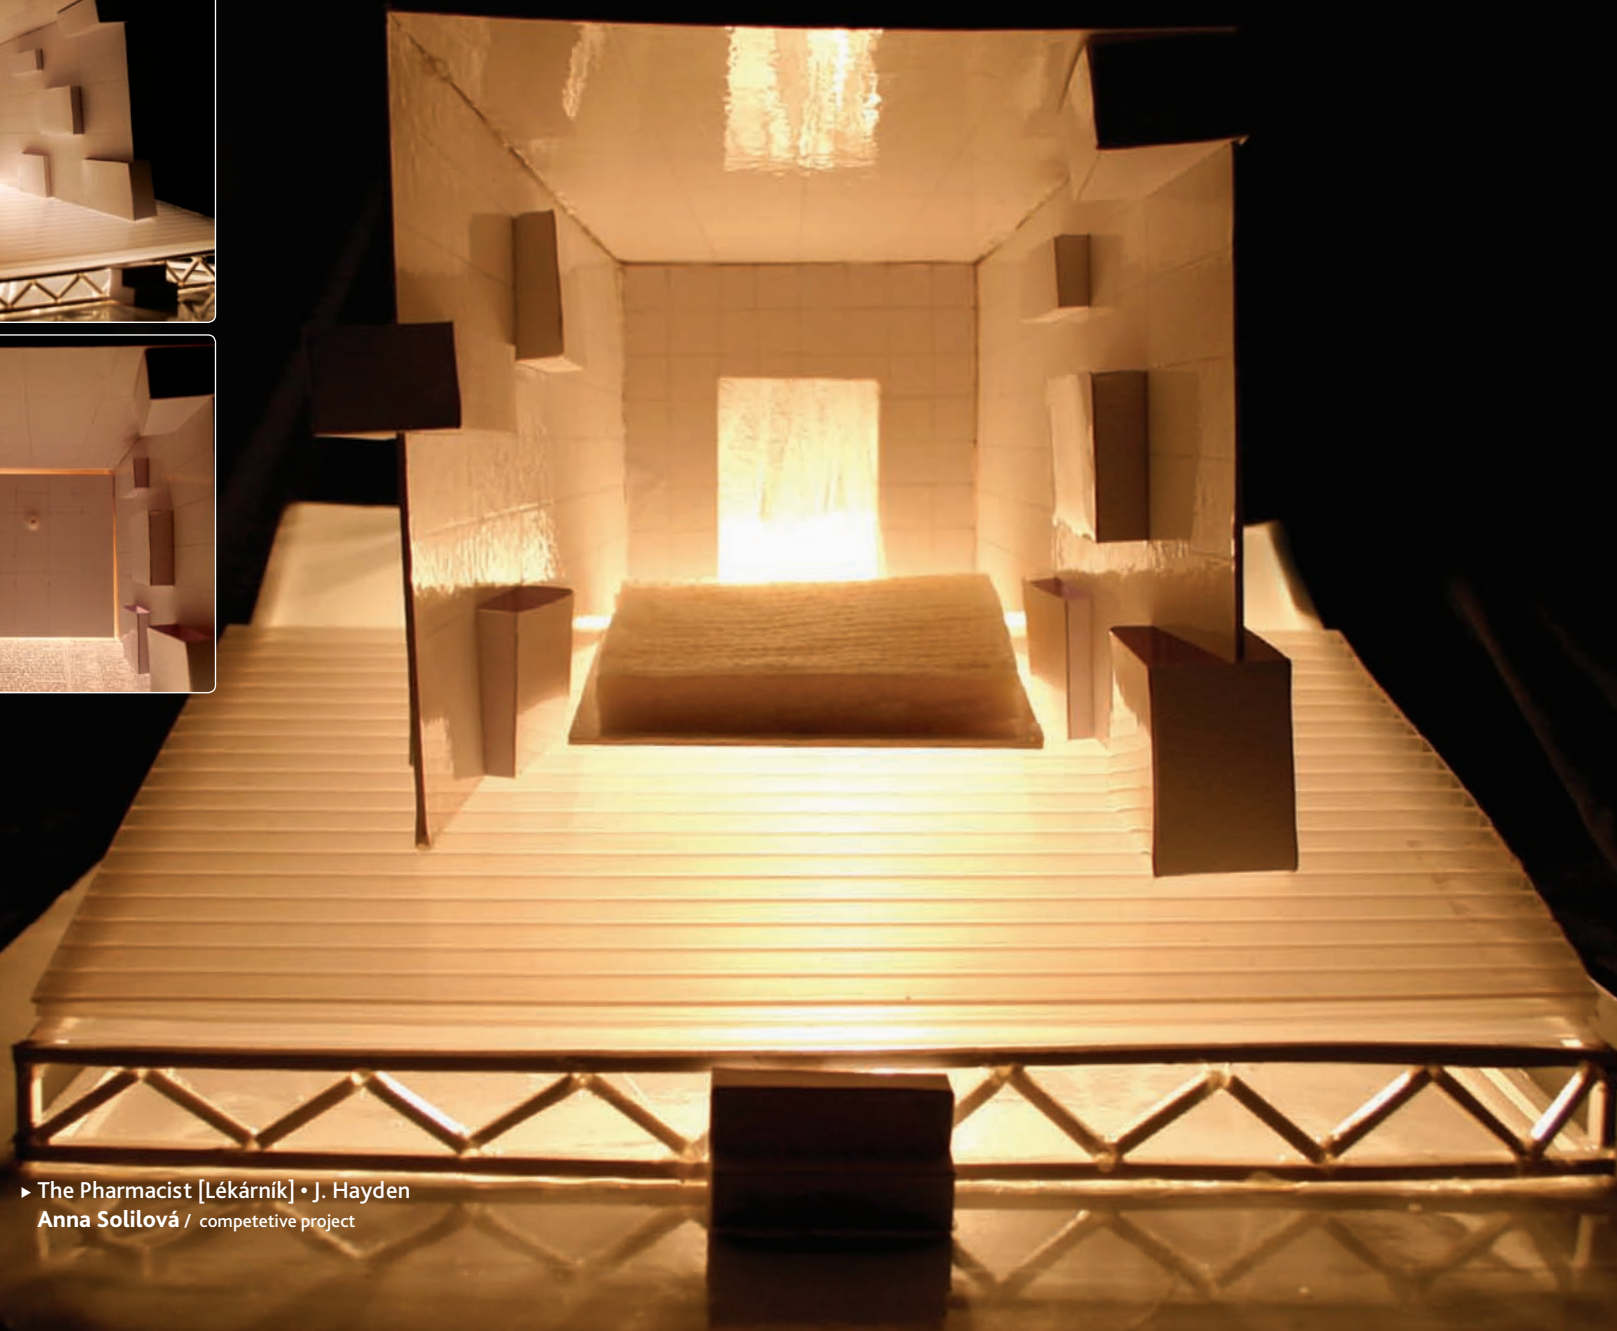

2008-2009

► The Pharmacist [Lékárník] • J. Hayden
Anna Solilová / competitive project