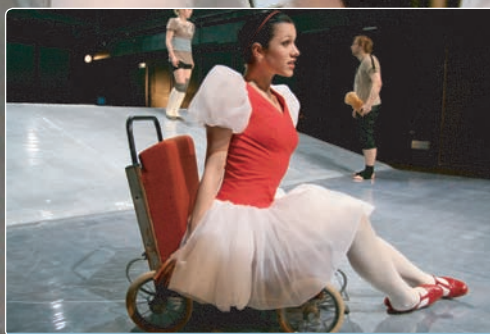

► Peer Selbst
Radka Vyplašilová (ST+CO) / theatre: Studio Marta (PR 2007) • R. Kvapil (DI)

► Medea • Euripides [Médée • Euripidés]
Anita Nemkyová / final year project

2007-2008

► Kokkola • L. Klemola
Lucie Labajová (ST+CO) / theatre: Studio Marta (PR 2007) • A. Bauerová (DI)