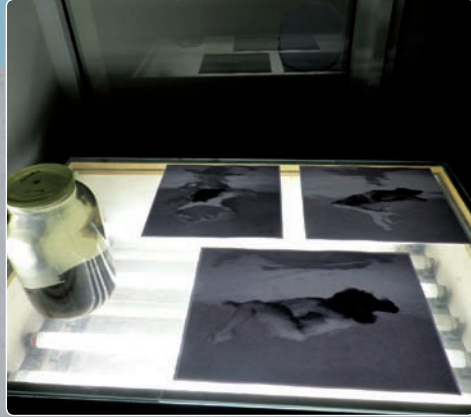

2009-2010

► The Pool [Bazén] / Veronika Watzková / final year project