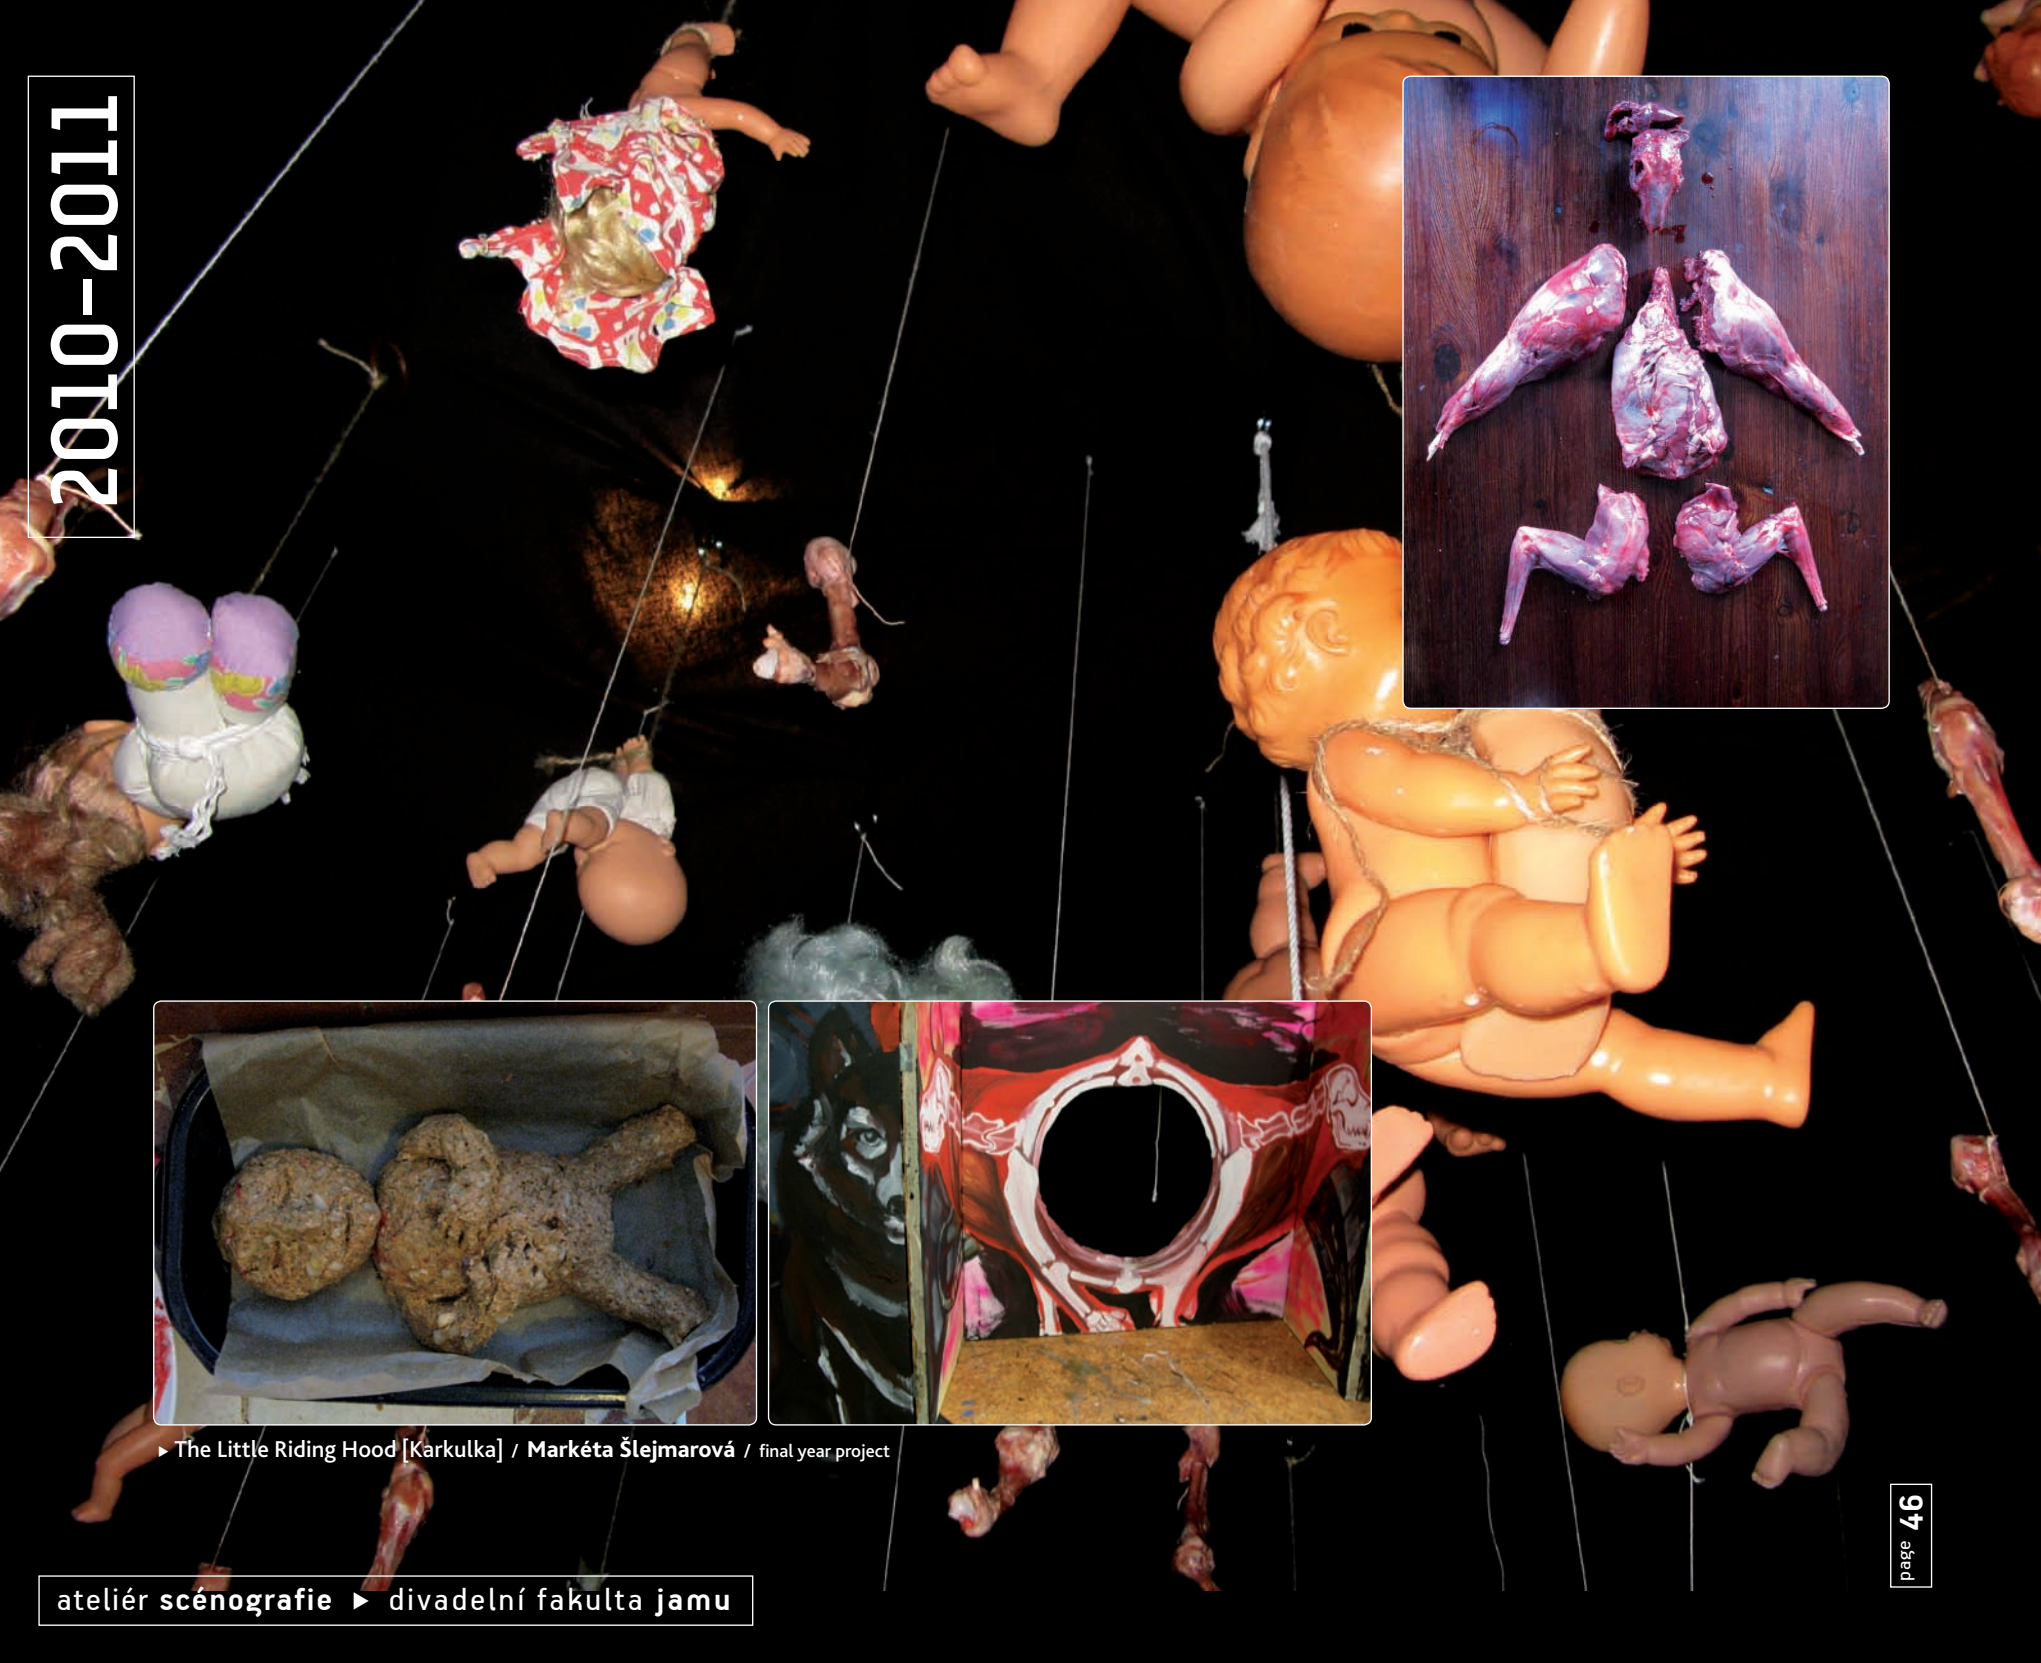

2010-2011

► The Little Riding Hood [Karkulka] / Markéta Šlejmarová / final year project